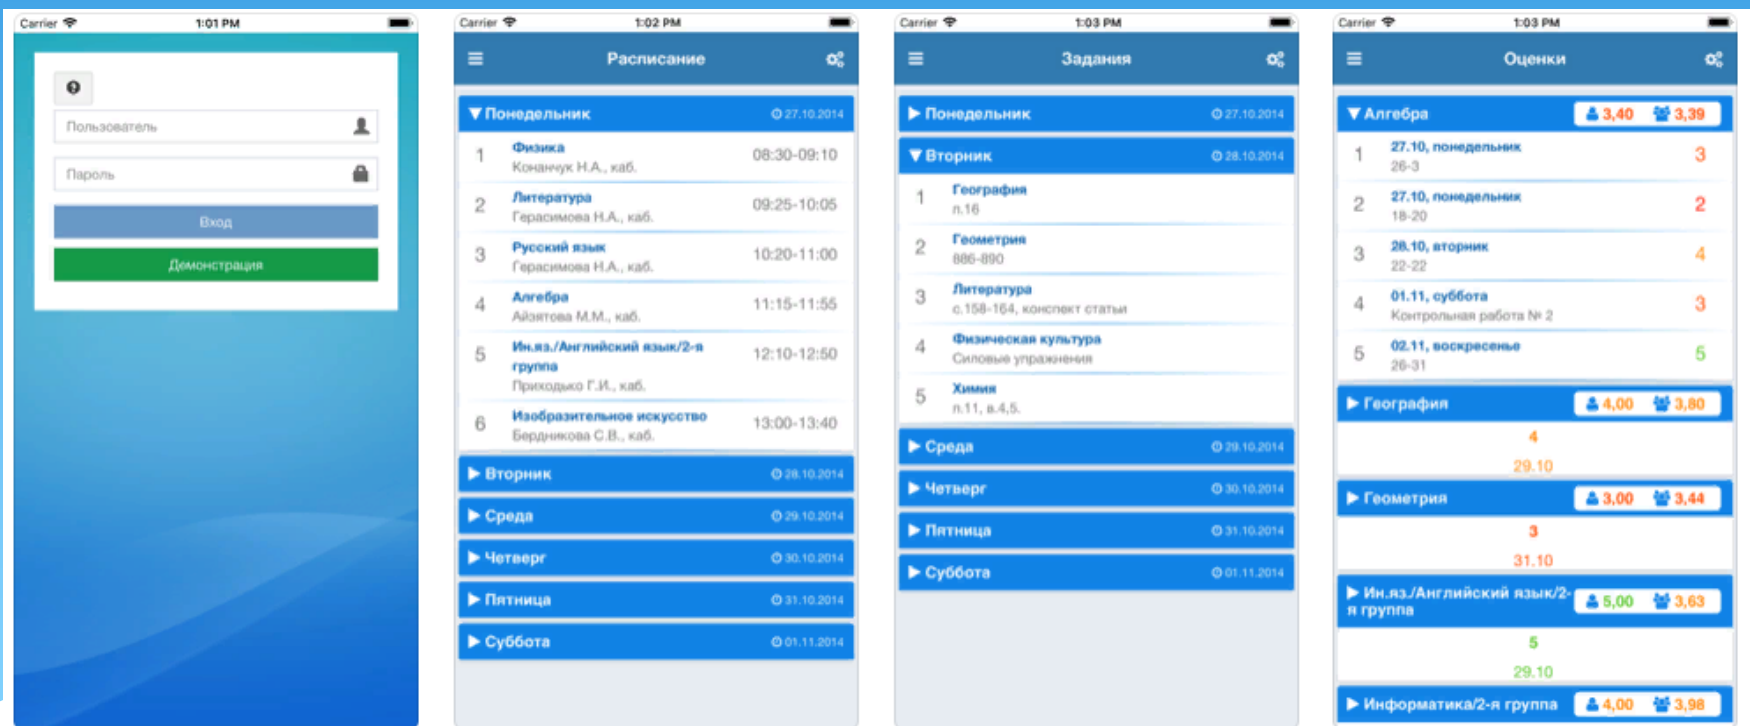

Доступ в «Школьный Дневник СГО» осуществляется только после новой регистрации и получения нового пароля исключительно для мобильного приложения!
Логин и пароль от desktop- версии не используется!