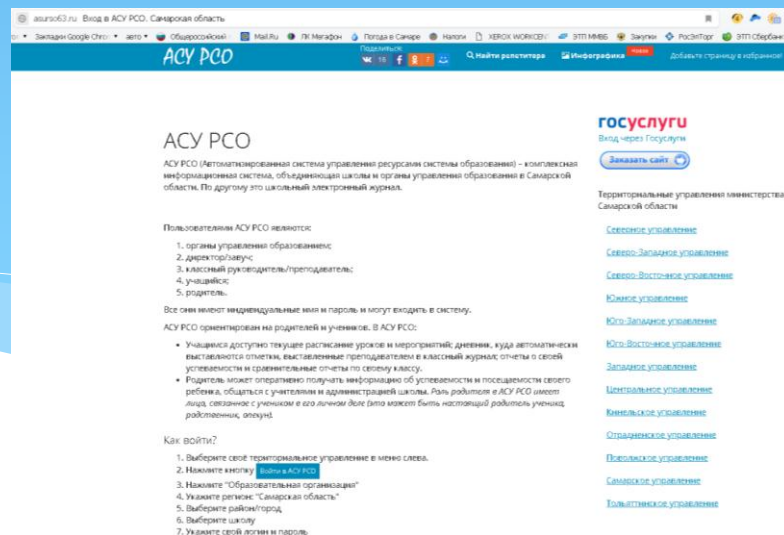

Доступ в «Школьный Дневник СГО» осуществляется только после новой регистрации и получения нового пароля исключительно для мобильного приложения!
Логин и пароль от desktop- версии не используется!

Предупреждение!

Нельзя скачивать сторонние приложения, авторы которых предлагают доступ к ГИС «АСУ РСО» при получении логина и пароля для доступа.

Примеры:

Спасибо за внимание!