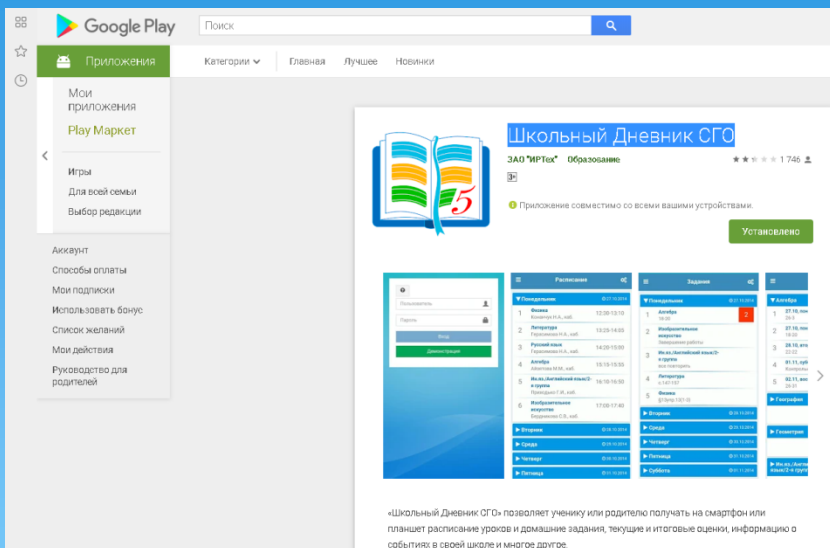

Необходимо использовать исключительно официальную версию мобильного приложения – «Школьный Дневник СГО».

Мобильное приложение бесплатно и устанавливается из 3 официальных магазинов приложение