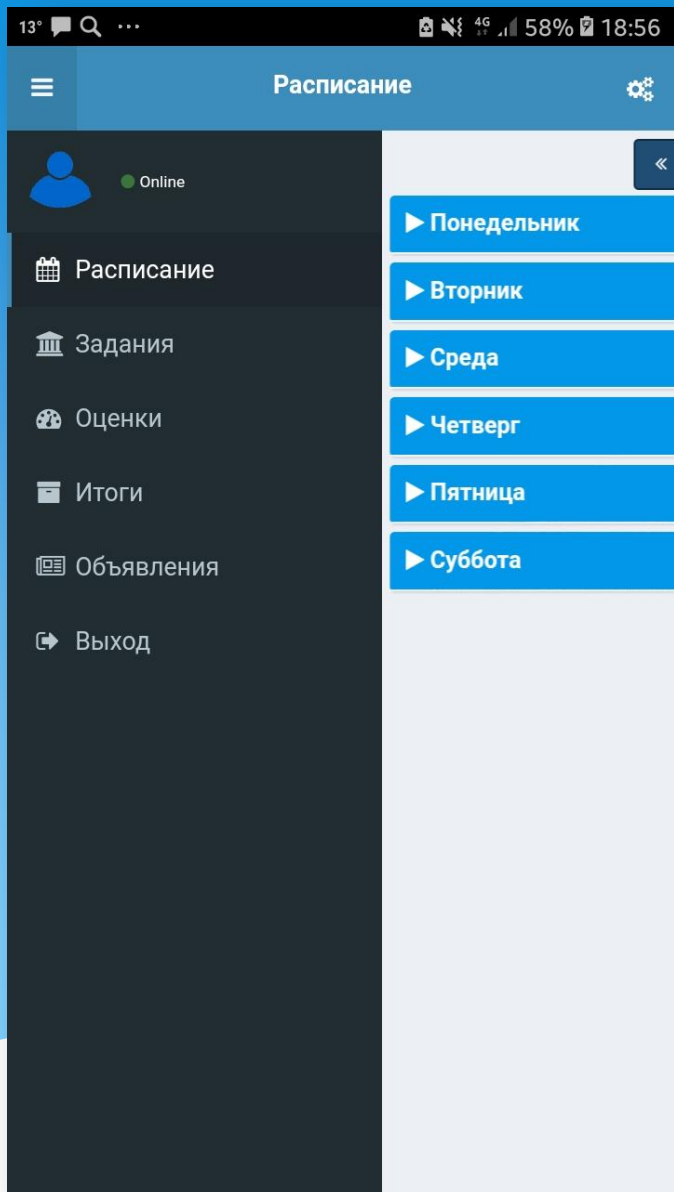

Приложение получает информацию из ГИС «АСУ РСО» в режиме онлайн.

«Школьный Дневник СГО» разработан для смартфонов и планшетов под управлением операционной системы Windows 8.1 / Windows 10 и устройств на платформах Android и iOS.

Язык интерфейсов системы приложения – русский.

Необходимо использовать исключительно официальную версию мобильного приложения – «Школьный Дневник СГО».

Мобильное приложение бесплатно и устанавливается из 3 официальных магазинов приложение

Доступ в «Школьный Дневник СГО» осуществляется только после новой регистрации и получения нового пароля исключительно для мобильного приложения!
Логин и пароль от desktop- версии не используется!

Предупреждение!