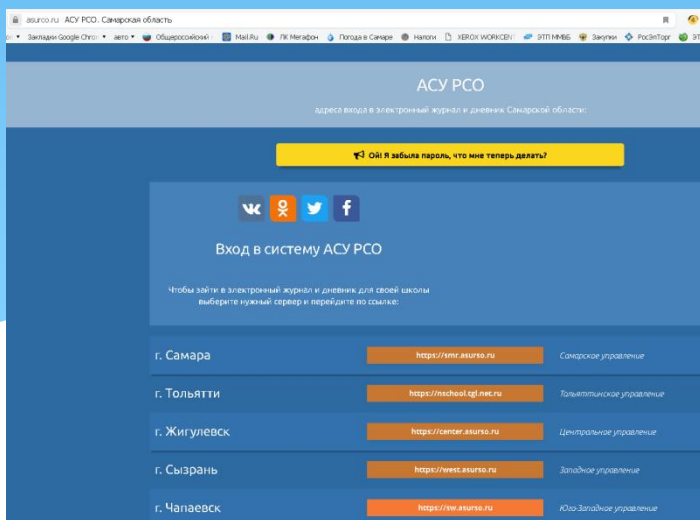

Язык интерфейсов системы приложения – русский.

Необходимо использовать исключительно официальную версию мобильного приложения – «Школьный Дневник СГО».

Мобильное приложение бесплатно и устанавливается из 3 официальных магазинов приложение

Доступ в «Школьный Дневник СГО» осуществляется только после новой регистрации и получения нового пароля исключительно для мобильного приложения!
Логин и пароль от desktop- версии не используется!

Предупреждение!

Нельзя скачивать сторонние приложения, авторы которых предлагают доступ к ГИС «АСУ РСО» при получении логина и пароля для доступа.

Примеры:

Спасибо за внимание!